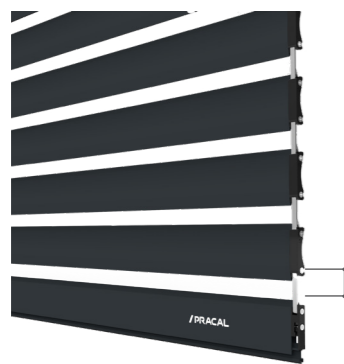

06

PANORAMICA

MAGGIOR RESPIRO ALLA TUA CASA

 PRACAL

Sistemi oscuranti innovativi   

PANORAMICA COIBENTATA LAMELLA AVVOLGIBILE

Materiale: Alluminio
Misura nominale: 11,6 x 65mm
Larghezza max consigliata:
2000mm

4 DISTANZE CONFIGURABILI TRA LE DOGHE

Ganci da:
- 0,5cm
- 1,5cm
- 2,0cm
- 2,7cm

CARATTERISTICHE TECNICHE

+ visibilità

+ facile
installazione

- rumore

+ risparmio
energetico

+ ventilazione

+ luminosità

Tappo stecca

Tappo terminale

PANORAMICA

MAGGIOR RESPIRO ALLA TUA CASA

PROFILI DISPONIBILI IN ALLUMINIO COIBENTATO

MAGGIORE VISIBILITÀ

Panoramica la nuova **tapparella frangisole** di Pracal, unisce la schermatura solare di un frangisole con la protezione di una tapparella. Il suo profilo leggero e robusto allo stesso tempo, in **alluminio coibentato** ad Alta e Media Densità, consente l'installazione di motori compatti ed efficienti, garantendo risparmio energetico e bassi costi operativi.